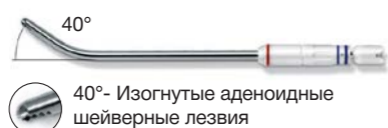

Микромотор BASCH-1 + кабель
1700502-001
Микромотор BASCH-1
1600884-001
Кабель BASCH
1600342-001

ШЕЙВЕРНЫЕ ЛЕЗВИЯ

ШЕЙВЕРНЫЕ БОРЫ

*Каждый комплект включает в себя 1 консоль, 1 ножную педаль, 1 штатив для системы ирригации, 1 кабель питания, 10 ирригационных шлангов и 10 клипс для ирригационного шланга.